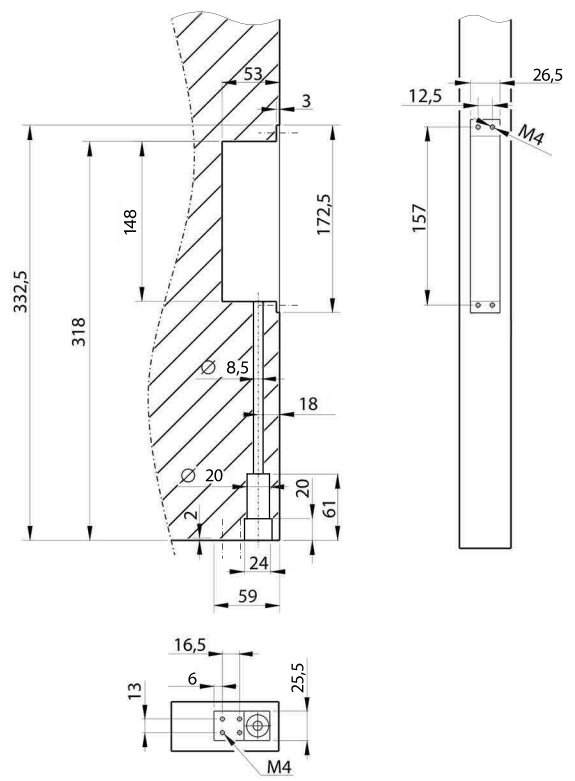

Комплектация

181053-00

doorlock

Пассивная створка

2

Активная створка

1

Ввинтить тягу в шпингалет