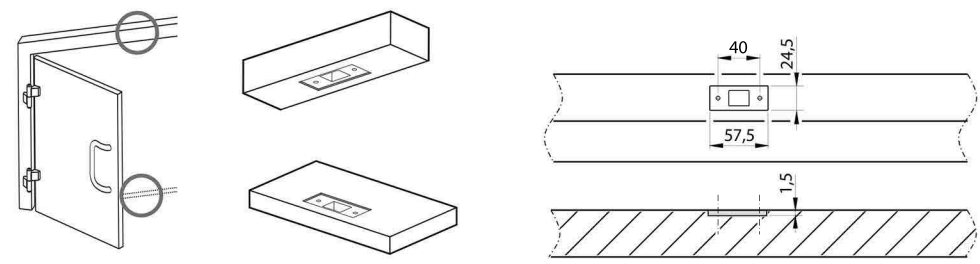

Комплектация

181053-00

doorlock

Пассивная створка

2

Активная створка

1

Ввинтить тягу в шпингалет