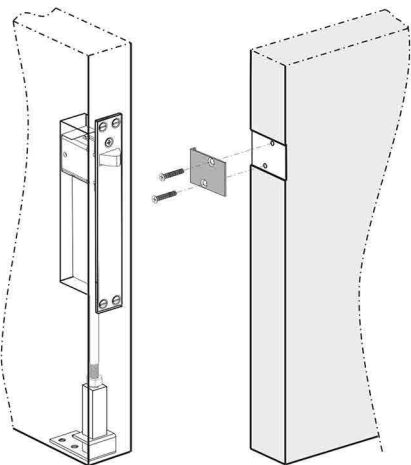

doorlock

117630,
Москва, Старокалужское шоссе, 62
(бизнес-центр Валлекс),
4 этаж, пом. I, ком. 11

Контактные данные:
+7 (495) 931-96-31
info@doorlock.ru