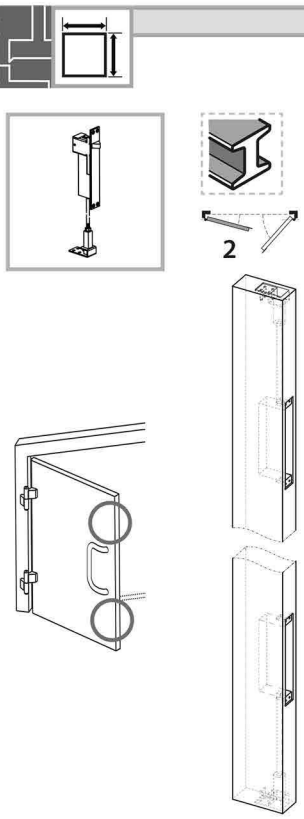

Комплектация

181053-00

doorlock

Пассивная створка

2

Активная створка

1

Ввинтить тягу в шпингалет