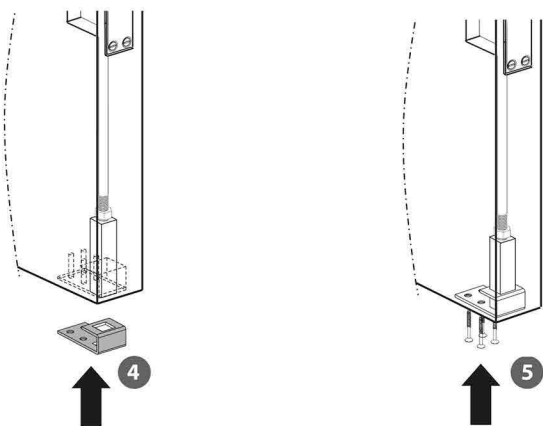

doorlock

117630,
Москва, Старокалужское шоссе, 62
(бизнес-центр Валлекс),
4 этаж, пом. I, ком. 11

Контактные данные:
+7 (495) 931-96-31
info@doorlock.ru