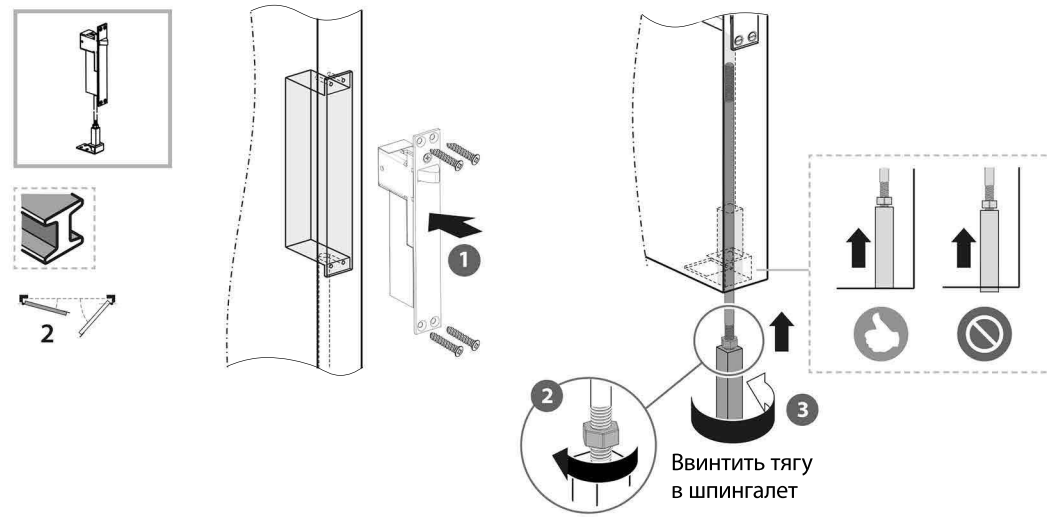

Комплектация

181053-00

doorlock

Пассивная створка

2

Активная створка

1

Ввинтить тягу в шпингалет