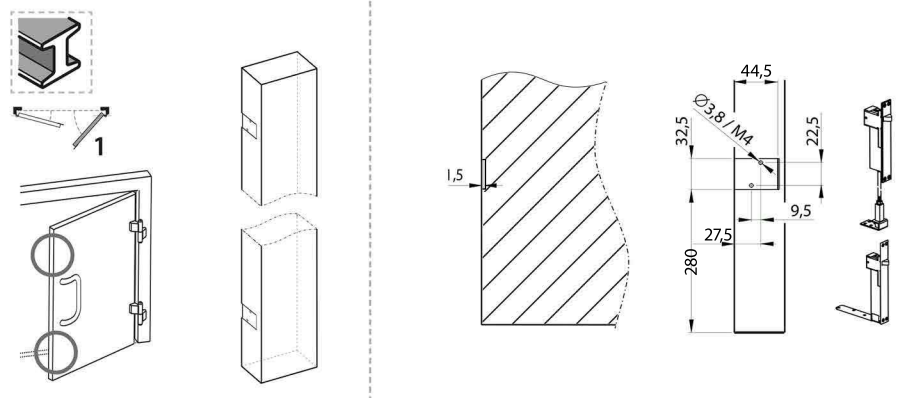

Комплектация

181053-00

doorlock

Пассивная створка

2

Активная створка

1

Ввинтить тягу в шпингалет