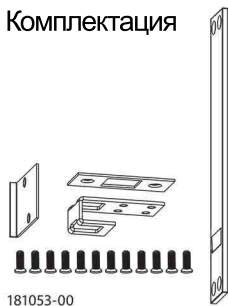

Комплектация

181053-00

doorlock

Пассивная створка

2

Активная створка

1

Ввинтить тягу в шпингалет