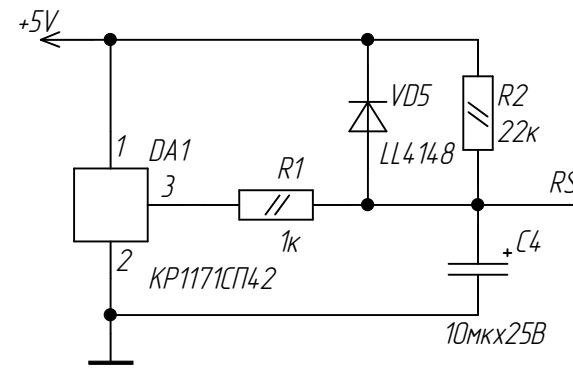

ЦФРЛ.468343.015 ЭЗ

Перв. примен.

Справ. №

Подп. и дата

Взам. инв. № Инв. № дубл.

Подп. и дата

Инв. № Подл.

ИМС	GND	+5V
ATtiny2313	DD1	10 20