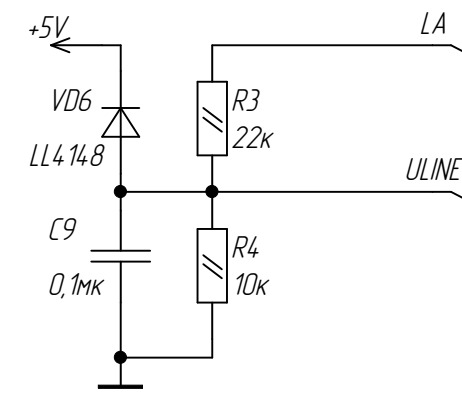

ЦФРЛ.468343.015 ЭЗ

Перв. примен.

Справ. №

Подп. и дата

Взам. инв. № Инв. № дубл.

Подп. и дата

Инв. № Подл.

ИМС	GND	+5V
ATtiny2313	DD1	10 20