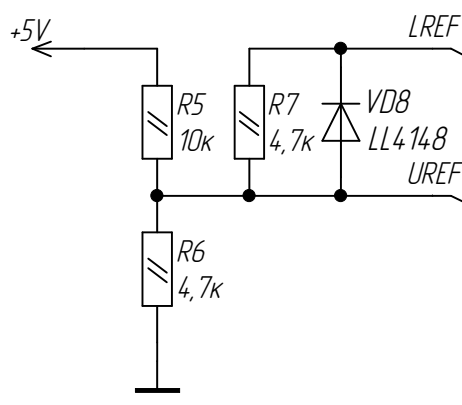

ЦФРЛ.468343.015 ЭЗ

Перв. примен.

Справ. №

Подп. и дата

Взам. инв. № Инв. № дубл.

Подп. и дата

Инв. № Подл.

ИМС	GND	+5V
ATtiny2313	DD1	10 20