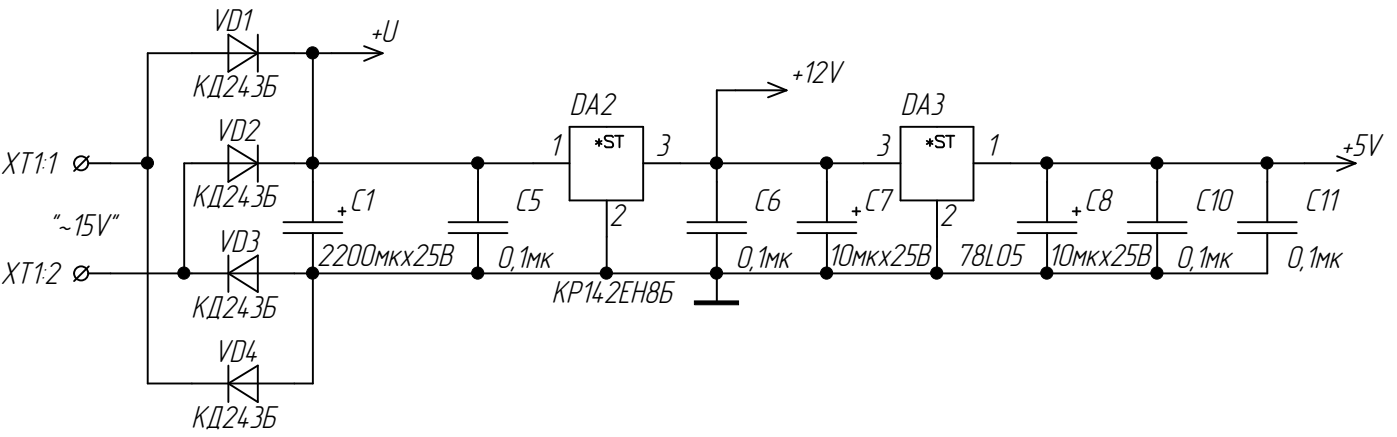

ЦФРЛ.468343.015 ЭЗ			
Изм/лист	№ докум.	Подп.	Дата
Разраб.	Жилин		
Проб.	Кузнецова		
Т. контр.			
Н. контр.	Боева		
Утв.	Аврамец		
Контроллер коммутатора Цифрал КМГ-4. Схема электрическая принципиальная.			Лист A
			Масса Листов 1
Копировал			Формат А3