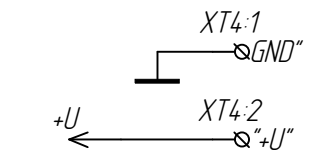

ЦФРЛ.468343.015 ЭЗ

Перв. примен.

Справ. №

Подп. и дата

Взам. инв. № Инв. № дубл.

Подп. и дата

Инв. № Подл.

ИМС	GND	+5V
ATtiny2313	DD1	10 20