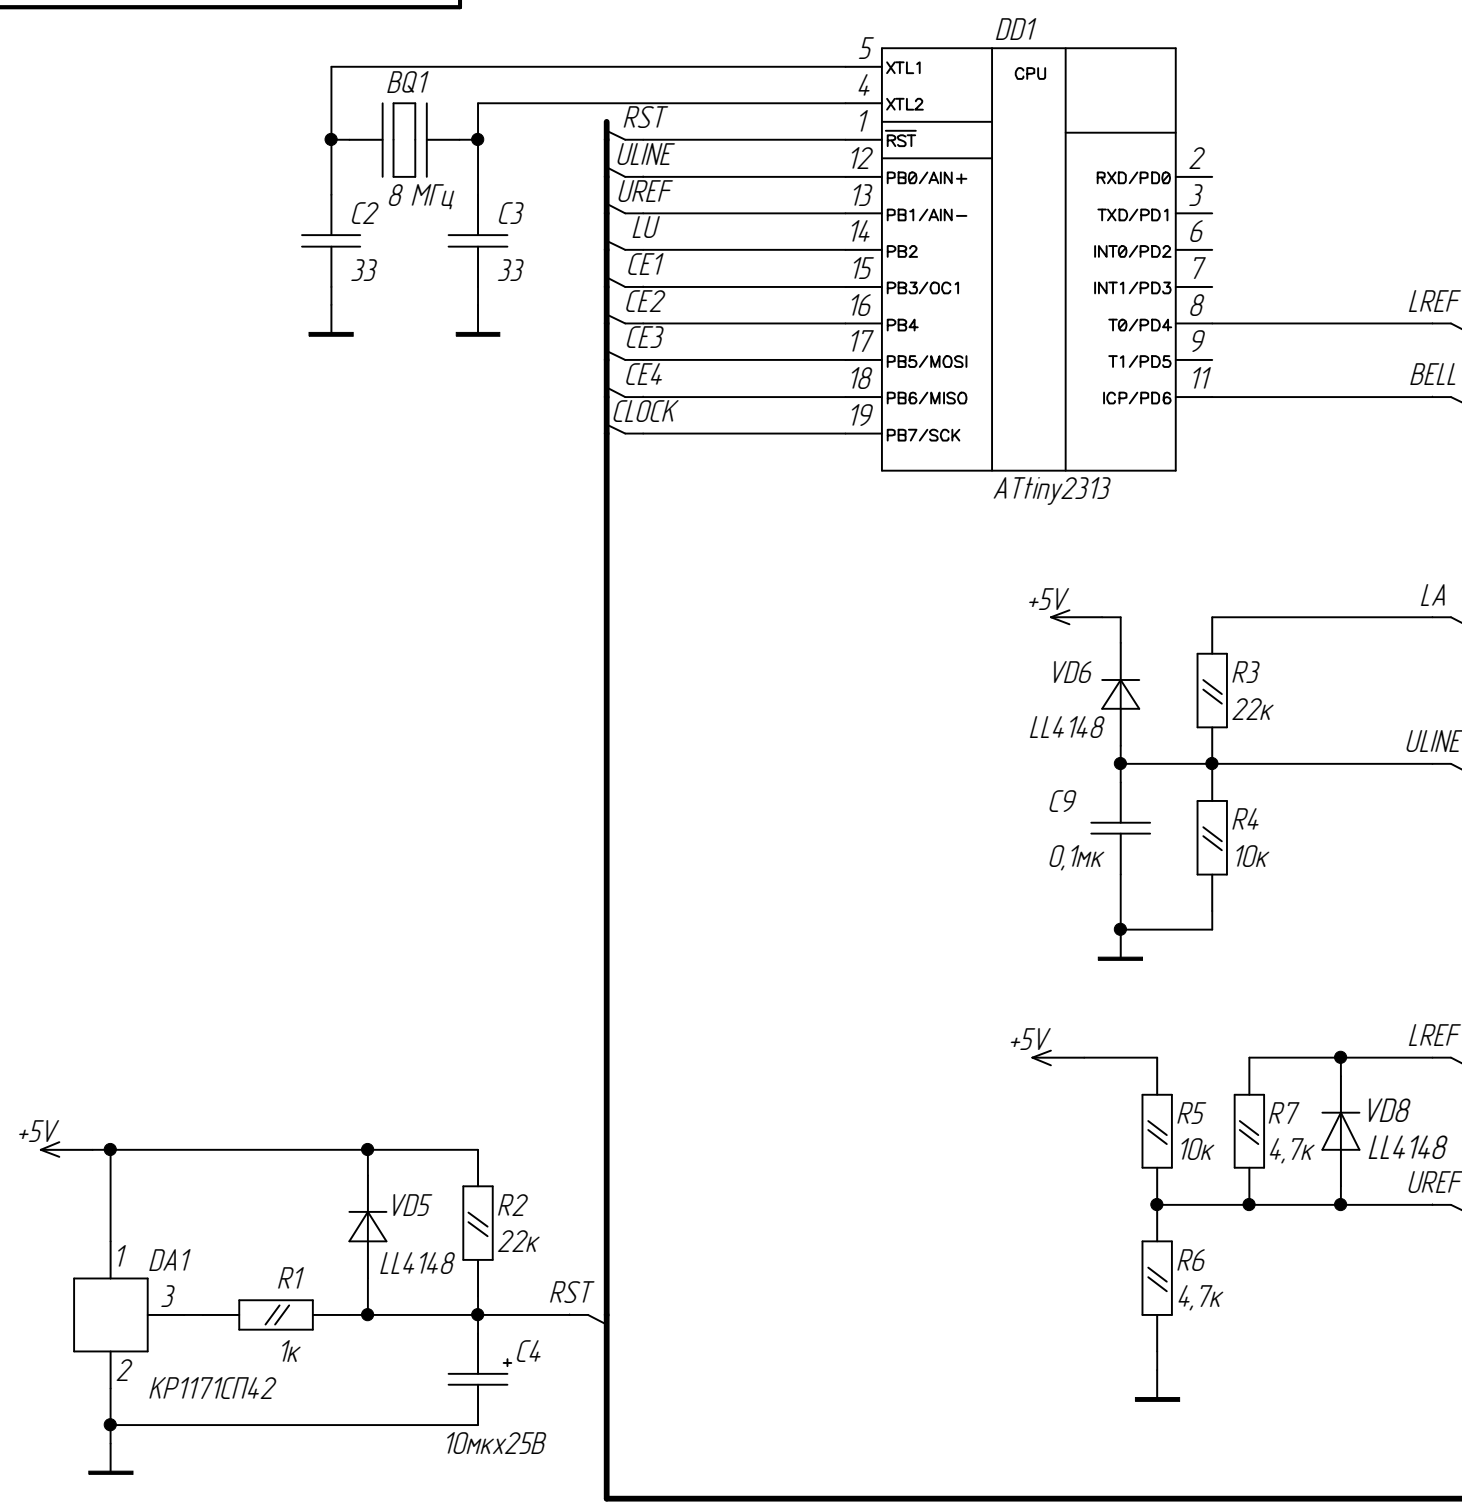

ЦФРЛ.468343.015 ЭЗ

Перв. примен.

Справ. №

Подп. и дата

Взам. инв. № Инв. № дубл.

Подп. и дата

Инв. № Подл.

ИМС	GND	+5V
ATtiny2313	DD1	10 20

ЦФРЛ.468343.015 ЭЗ			
Изм/лист	№ докум.	Подп.	Дата
Разраб.	Жилин		
Проб.	Кузнецова		
Т. контр.			
Н. контр.	Боева		
Утв.	Аврамец		
Контроллер коммутатора Цифрал КМГ-4. Схема электрическая принципиальная.			Лист A
			Масса Листов 1
Копировал			Формат А3