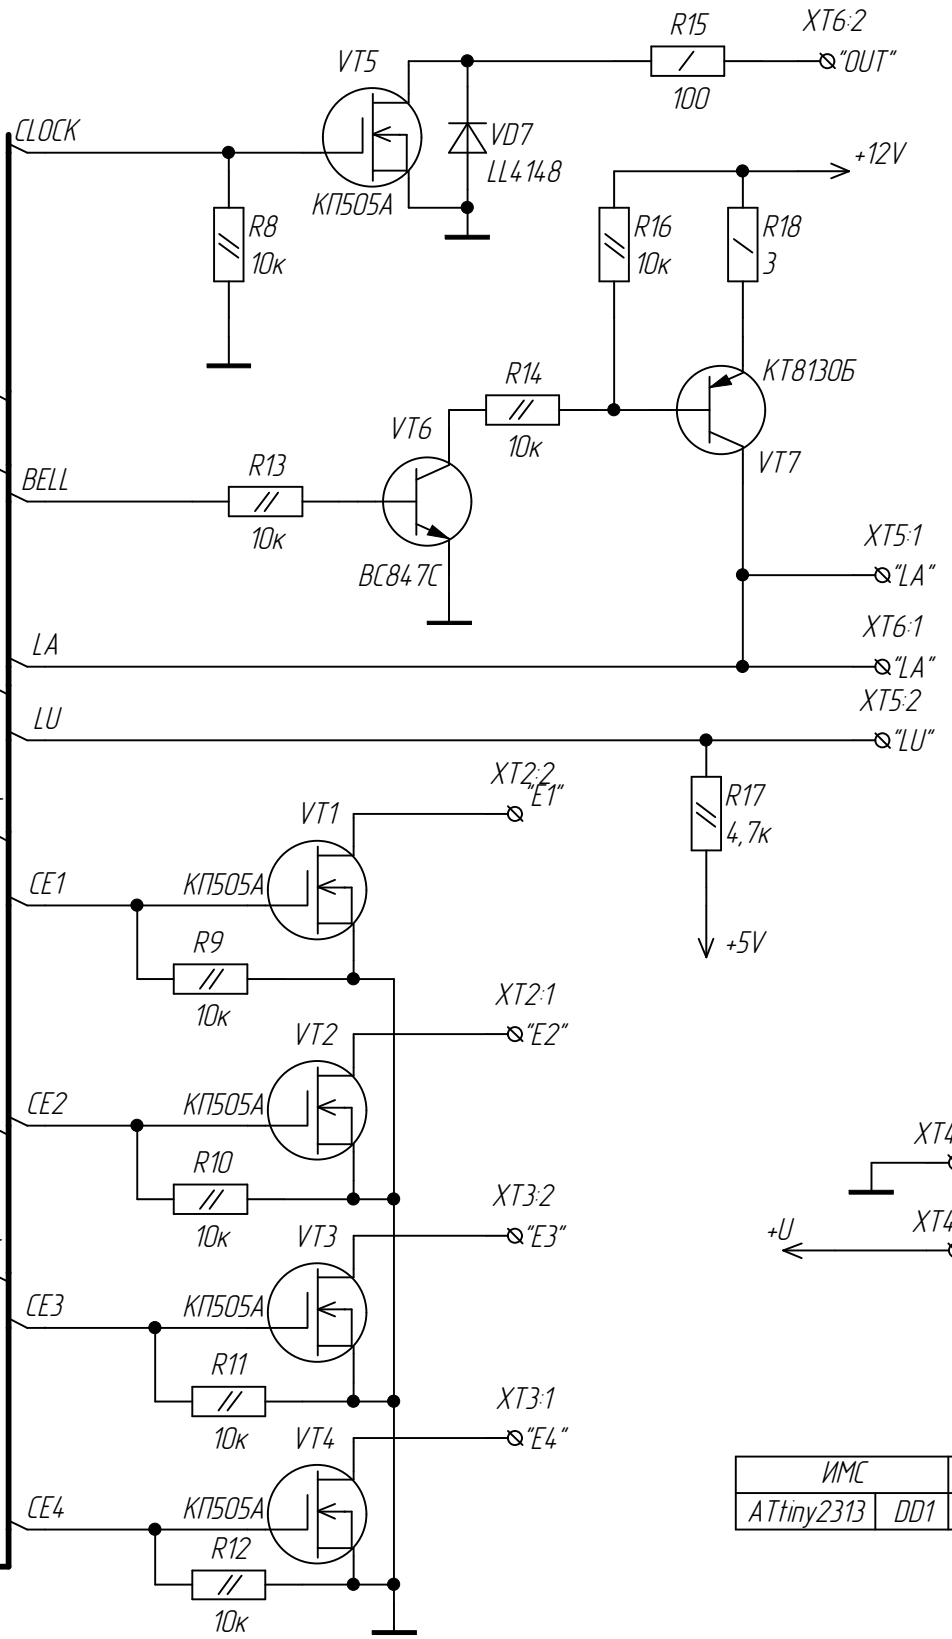

ЦФРЛ.468343.015 ЭЗ

Перв. примен.

Справ. №

Подп. и дата

Взам. инв. № Инв. № дубл.

Подп. и дата

Инв. № Подл.

ИМС	GND	+5V
ATtiny2313	DD1	10 20

ЦФРЛ.468343.015 ЭЗ			
Изм/лист	№ докум.	Подп.	Дата
Разраб.	Жилин		
Проб.	Кузнецова		
Т. контр.			
Н. контр.	Боева		
Утв.	Аврамец		
Контроллер коммутатора Цифрал КМГ-4. Схема электрическая принципиальная.			Лист A
			Масса Листов 1
Копировал			Формат А3